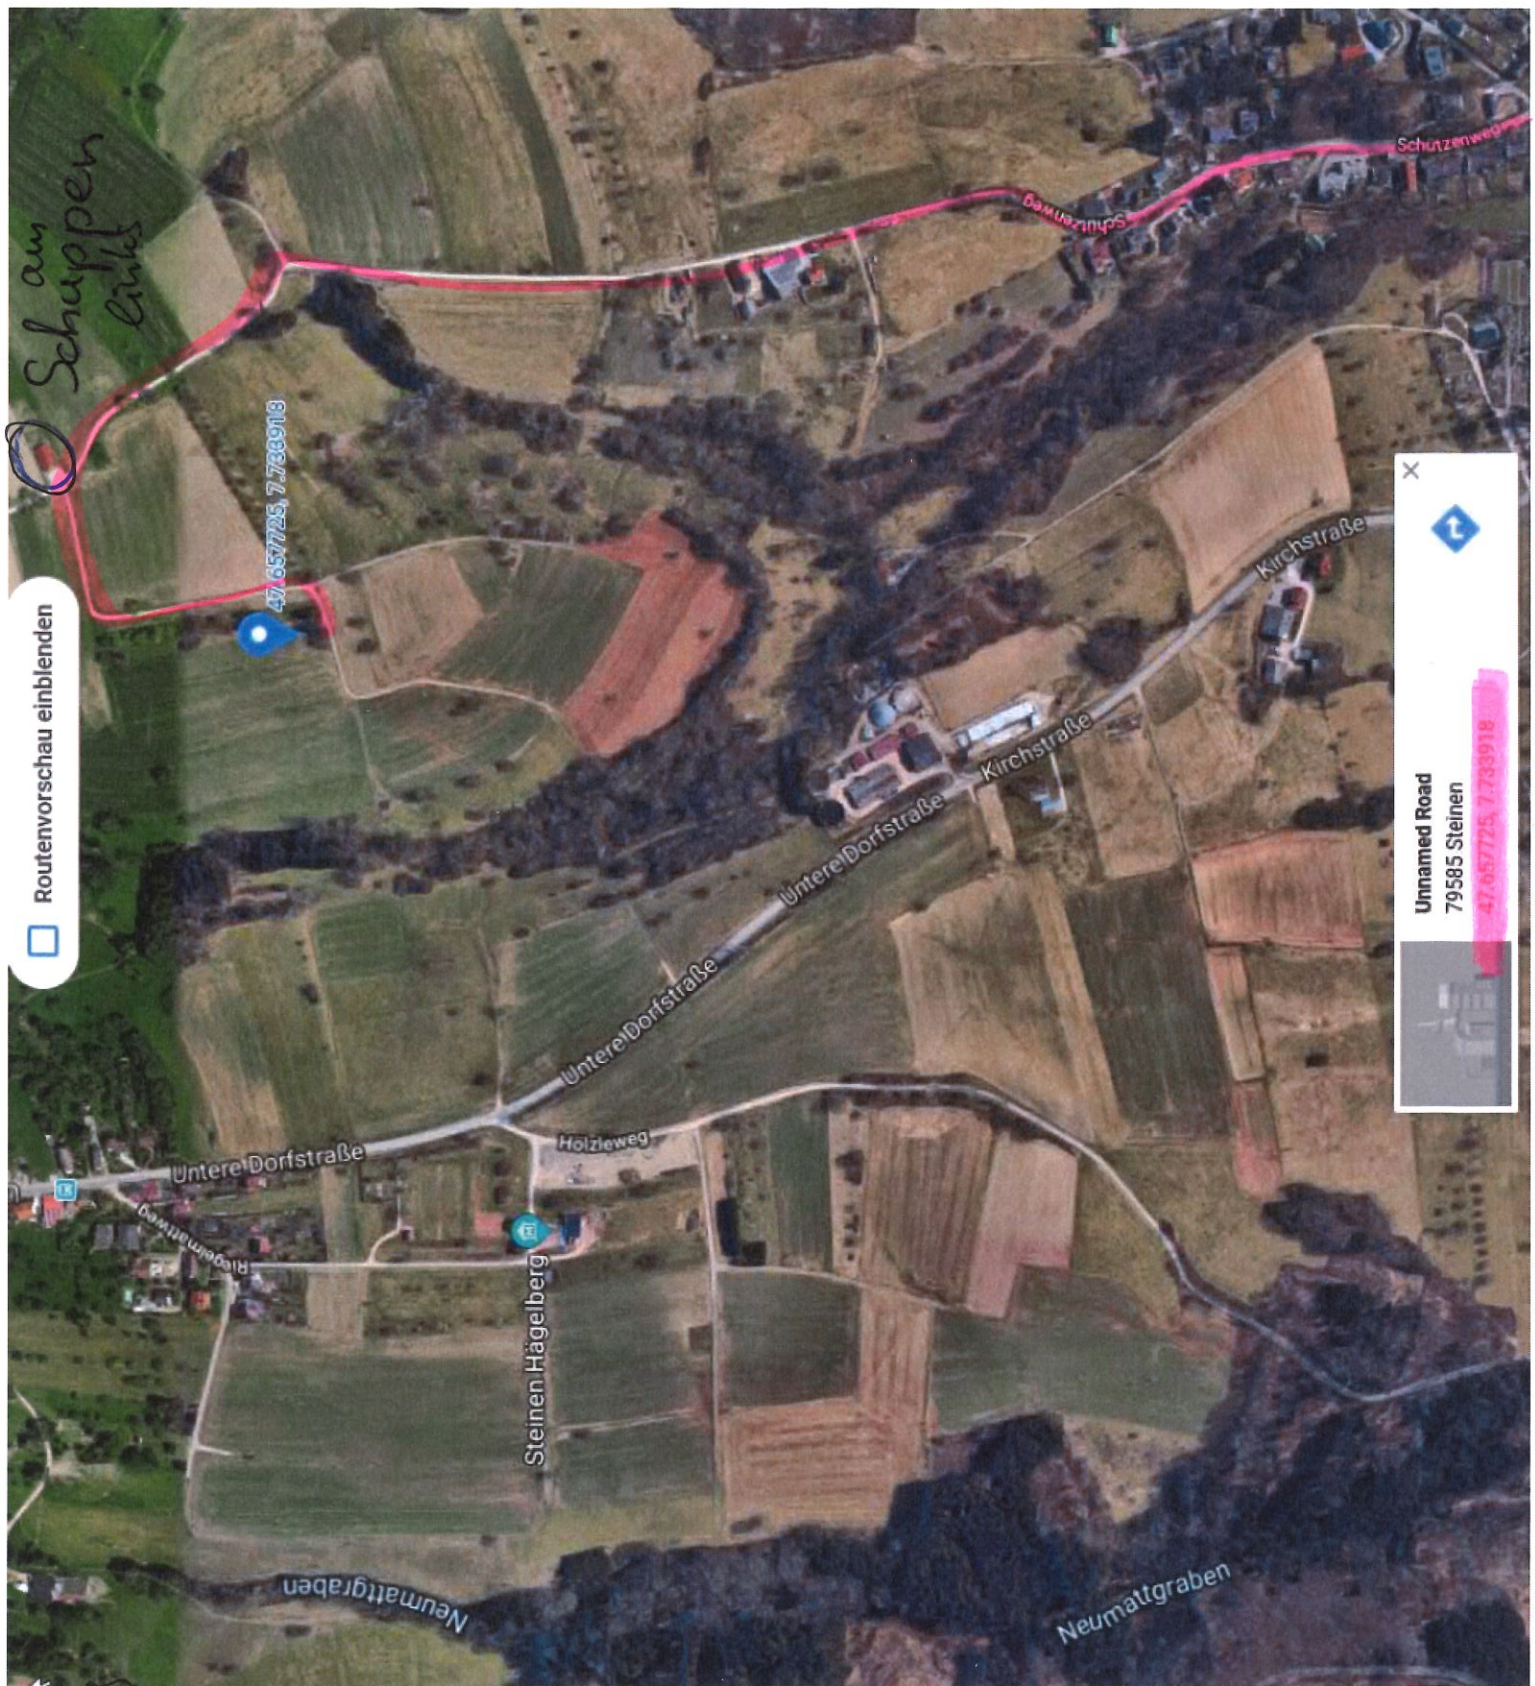

in den Schuppen
Steinbe
Steinbe

Steinbe
Steinbe
Steinbe

Steinbe
Steinbe
Steinbe

Routenvorschau einblenden

Unnamed Road
79595 Steinen
47.657725, 7.738918

am Schuppen links

den Schüttenweg bis zu einem großen Schuppen
Steinen

Hägelberg

Neumattgraben

Steinen Hägelberg

Holzweg

Untere Dorfstraße

Untere Dorfstraße

Kirchstraße

Kirchstraße

Schüttenweg

Schüttenweg

47.657725, 7.738918